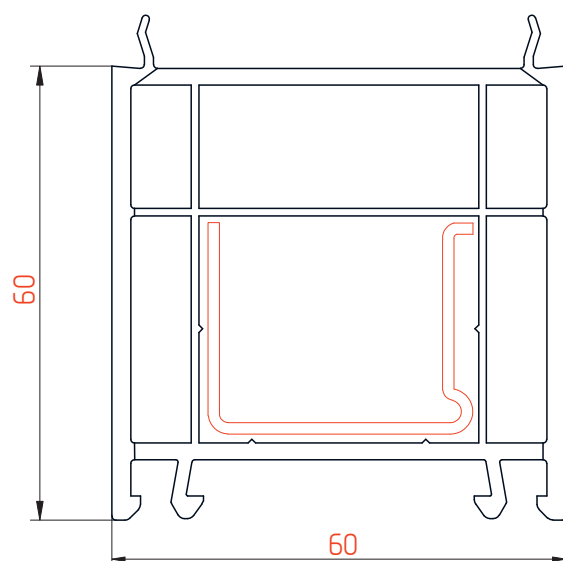

Профиль арт. 6060RL

М 1:1

Расширитель 40мм

Профиль арт. 6040RL

М 1:1

Расширитель 20мм

Профиль арт. 6020RL

М 1:1

Эркерная труба 60мм

Профиль арт. 60ARRL

М 1:1

Угловой соединитель 90°

Профиль арт. 6090RL

М 1:1

Адаптер трубы эркера 60мм

Профиль арт. 60ADRL