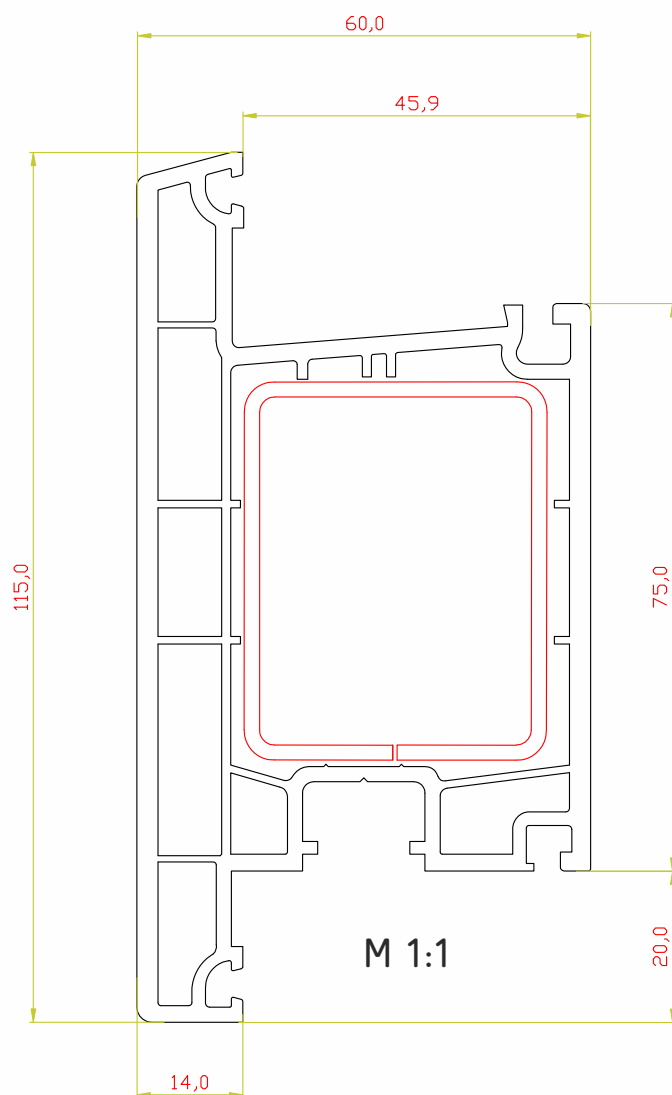

Профиль арт. 6060RL

М 1:1

Расширитель 40мм

Профиль арт. 6040RL

М 1:1

Расширитель 20мм

Профиль арт. 6020RL

М 1:1

Эркерная труба 60мм

Профиль арт. 60ARRL

М 1:1

Угловой соединитель 90°

Профиль арт. 6090RL

М 1:1

Адаптер трубы эркера 60мм

Профиль арт. 60ADRL

М 1:1

Армирование

35x28мм

М 1:1

Створка 60мм / Арт.601DOORL

Доступные цвета профиля

Белый

Карамель

Шоколад

Антрацит

Армирование

50x40мм

М 1:2

Комбинация профилей

М 1:1