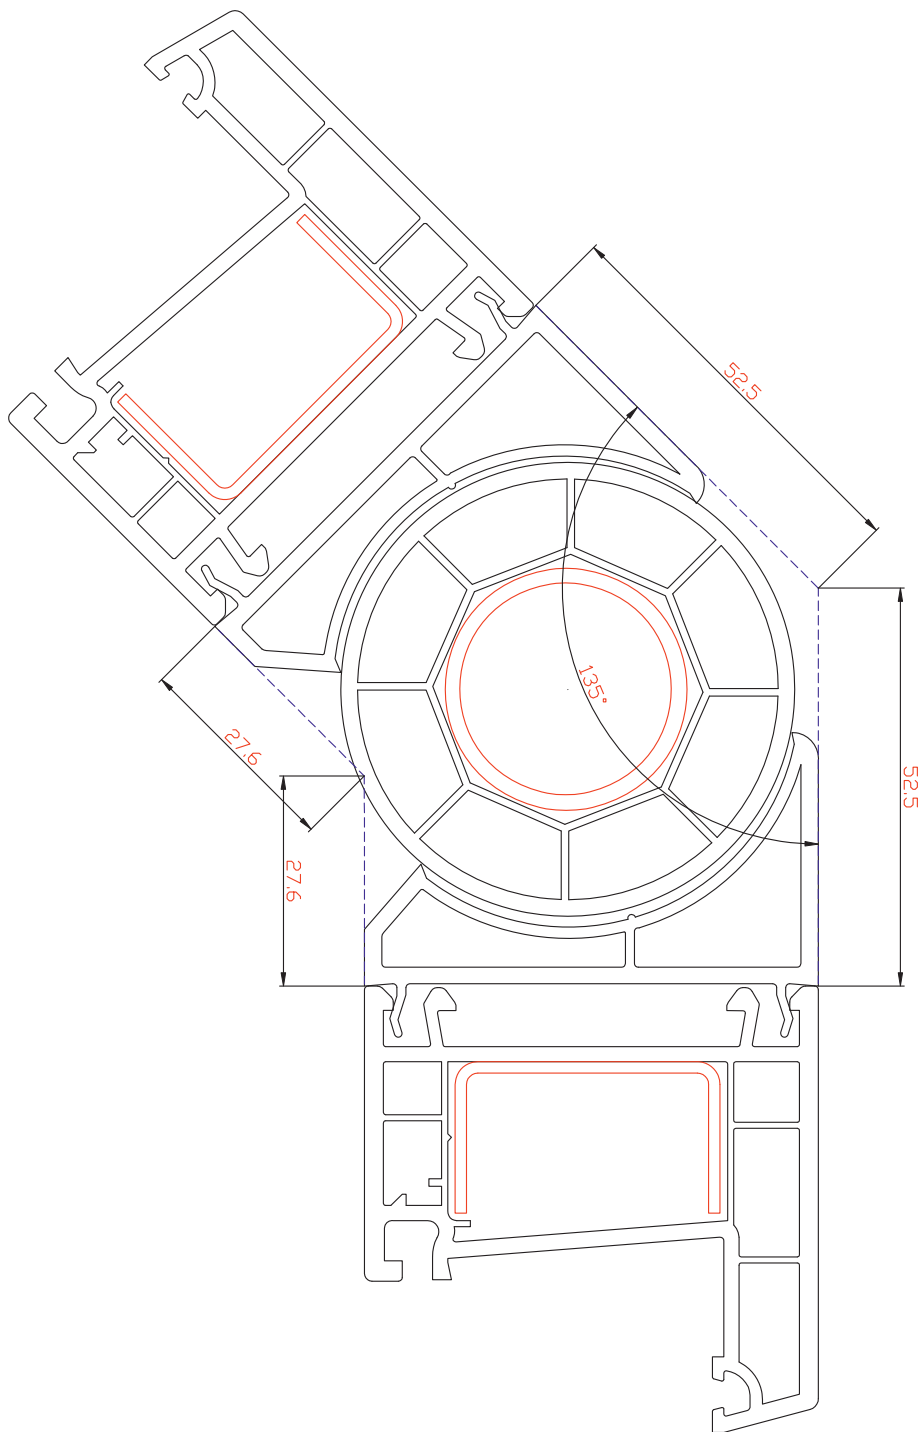

Профиль арт. 6060RL

М 1:1

Расширитель 40мм

Профиль арт. 6040RL

М 1:1

Расширитель 20мм

Профиль арт. 6020RL

М 1:1

Эркерная труба 60мм

Профиль арт. 60ARRL

М 1:1

Угловой соединитель 90°

Профиль арт. 6090RL

М 1:1

Адаптер трубы эркера 60мм

Профиль арт. 60ADRL

М 1:1

Комбинация профилей

М 1:1

Комбинация профилей

М 1:1

Соединитель 3мм

М 1:1

Профиль арт. 110300