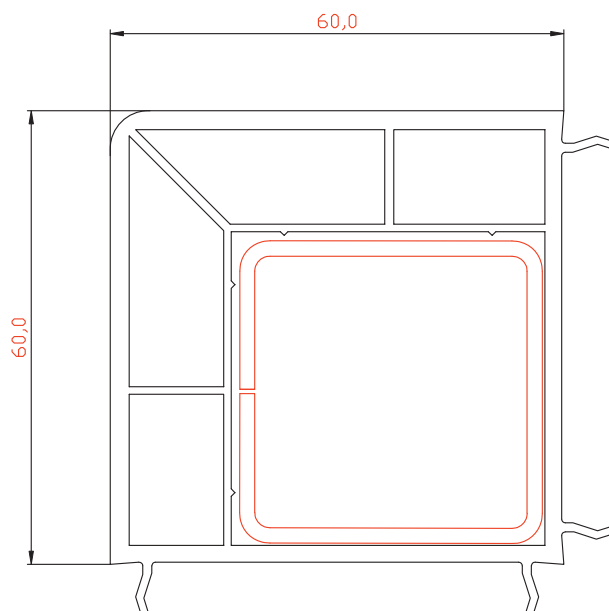

Профиль арт. 6060RL

М 1:1

Расширитель 40мм

Профиль арт. 6040RL

М 1:1

Расширитель 20мм

Профиль арт. 6020RL

М 1:1

Эркерная труба 60мм

Профиль арт. 60ARRL

М 1:1

Угловой соединитель 90°

Профиль арт. 6090RL

М 1:1

Адаптер трубы эркера 60мм

Профиль арт. 60ADRL