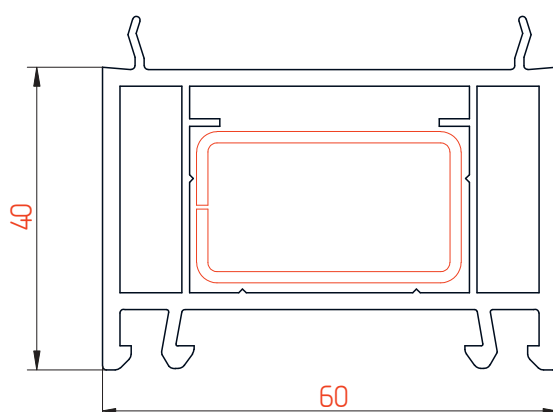

Профиль арт. 6060RL

М 1:1

Расширитель 40мм

Профиль арт. 6040RL

М 1:1

Расширитель 20мм

Профиль арт. 6020RL

М 1:1

Эркерная труба 60мм

Профиль арт. 60ARRL

М 1:1

Угловой соединитель 90°

Профиль арт. 6090RL

М 1:1

Адаптер трубы эркера 60мм

Профиль арт. 60ADRL