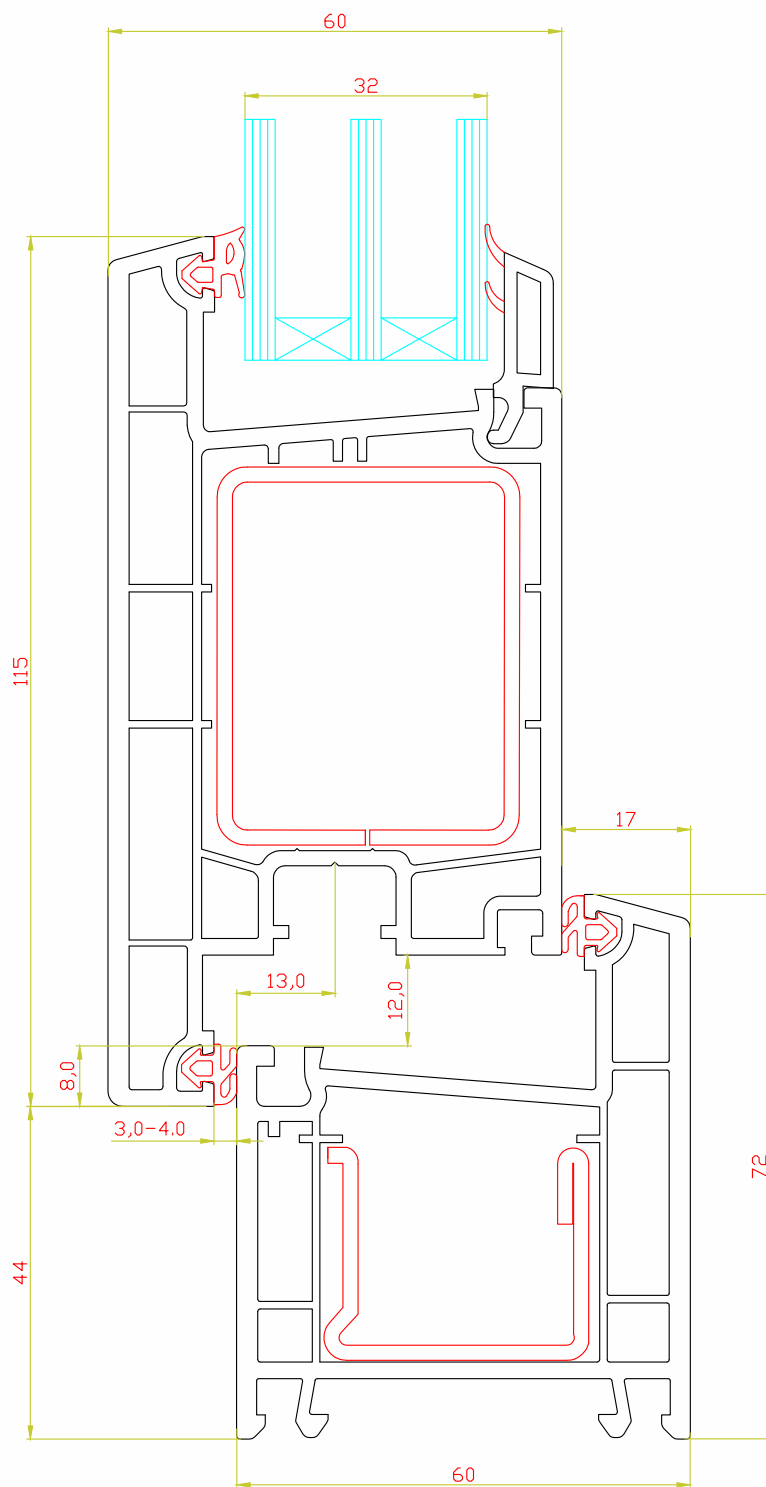

Профиль арт. 6060RL

М 1:1

Расширитель 40мм

Профиль арт. 6040RL

М 1:1

Расширитель 20мм

Профиль арт. 6020RL

М 1:1

Эркерная труба 60мм

Профиль арт. 60ARRL

М 1:1

Угловой соединитель 90°

Профиль арт. 6090RL

М 1:1

Адаптер трубы эркера 60мм

Профиль арт. 60ADRL

применимых профилей для систем

Reachmont ECO/Space и Montblanc ECO/Thermo

Рама 60мм / Арт.60DOORL

Доступные цвета профиля

Белый

Кармель

Шоколад

Антрацит

Шоколад

Антрацит

Армирование

50x40мм

М 1:2

Комбинация профилей

М 1:1