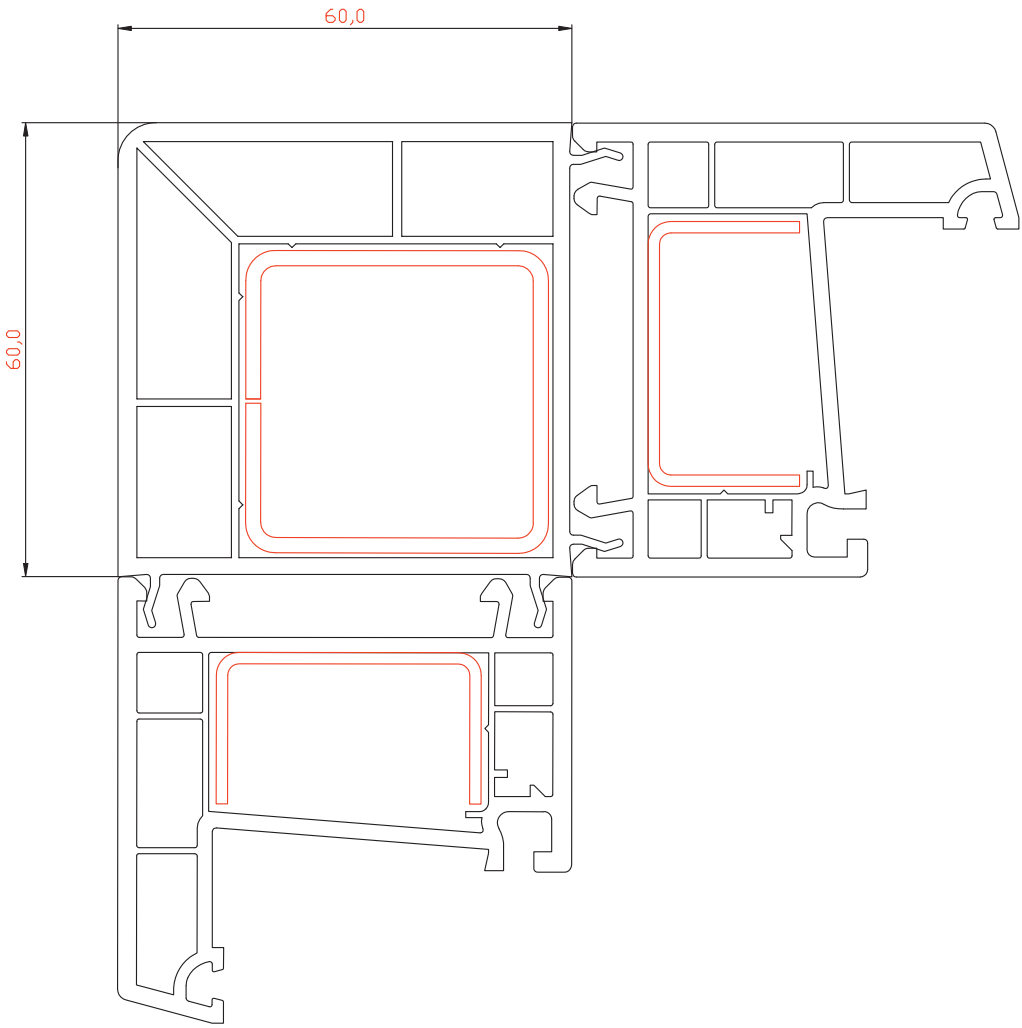

Эркерная труба 60мм

Профиль арт. 60ARRL

М 1:1

Угловой соединитель 90°

Профиль арт. 6090RL

М 1:1

Адаптер трубы эркера 60мм

Профиль арт. 60ADRL

М 1:1

Комбинация профилей

М 1:1

Комбинация профилей

М 1:1

Соединитель 3мм

М 1:1

Профиль арт. 110300