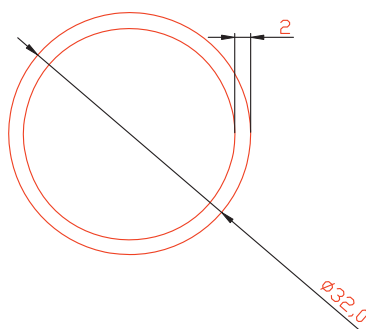

Профиль арт. 6060RL

М 1:1

Расширитель 40мм

Профиль арт. 6040RL

М 1:1

Расширитель 20мм

Профиль арт. 6020RL

М 1:1

Эркерная труба 60мм

Профиль арт. 60ARRL

М 1:1

Угловой соединитель 90°

Профиль арт. 6090RL

М 1:1

Адаптер трубы эркера 60мм

Профиль арт. 60ADRL