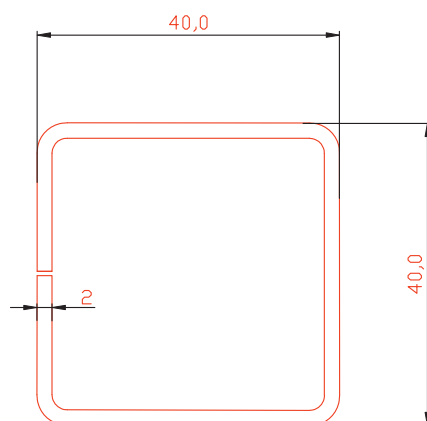

Профиль арт. 6060RL

М 1:1

Расширитель 40мм

Профиль арт. 6040RL

М 1:1

Расширитель 20мм

Профиль арт. 6020RL

М 1:1

Эркерная труба 60мм

Профиль арт. 60ARRL

М 1:1

Угловой соединитель 90°

Профиль арт. 6090RL

М 1:1

Адаптер трубы эркера 60мм

Профиль арт. 60ADRL