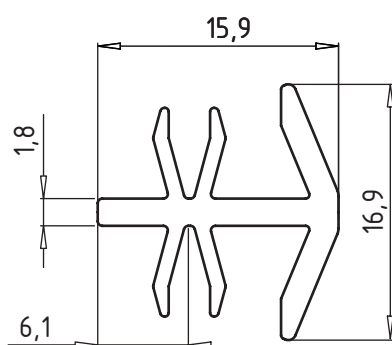

Соединительный профиль универсальный

M 1:1

Профиль арт. 131600