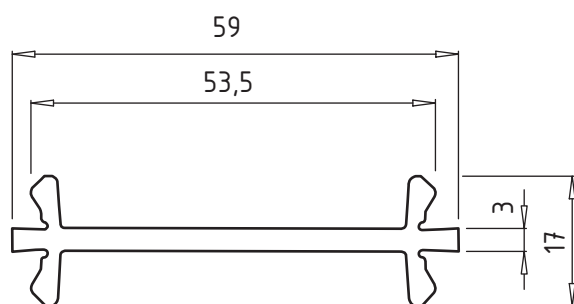

Эркерная труба 60мм

Профиль арт. 60ARRL

М 1:1

Угловой соединитель 90°

Профиль арт. 6090RL

М 1:1

Адаптер трубы эркера 60мм

Профиль арт. 60ADRL

М 1:1

Комбинация профилей

М 1:1

Комбинация профилей

М 1:1

Соединитель 3мм

М 1:1

Профиль арт. 110300