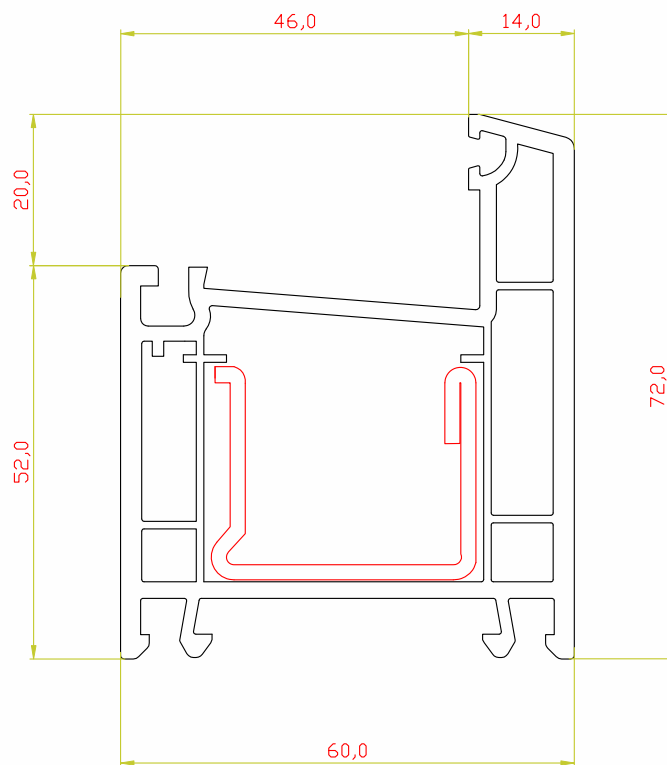

Рама 60мм / Арт.60DOORL