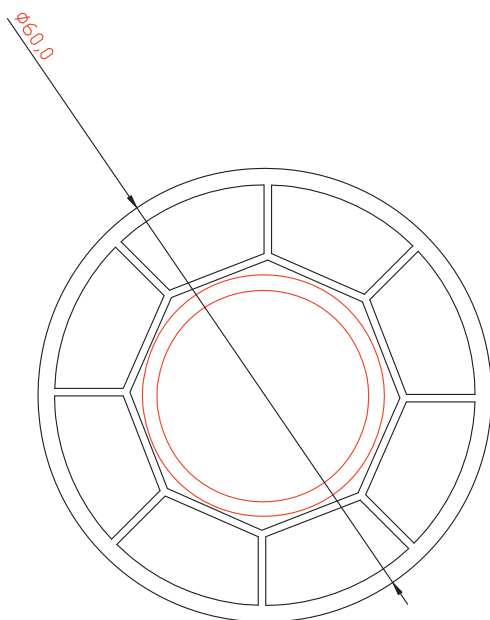

Профиль арт. 6060RL

М 1:1

Расширитель 40мм

Профиль арт. 6040RL

М 1:1

Расширитель 20мм

Профиль арт. 6020RL

М 1:1

Эркерная труба 60мм

Профиль арт. 60ARRL

М 1:1

Угловой соединитель 90°

Профиль арт. 6090RL

М 1:1

Адаптер трубы эркера 60мм

Профиль арт. 60ADRL