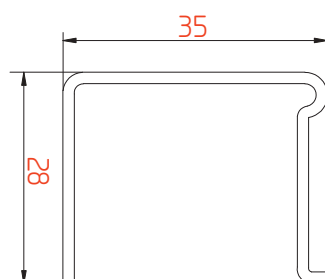

Расширитель 100мм

Профиль арт.60100RL

М 1:1