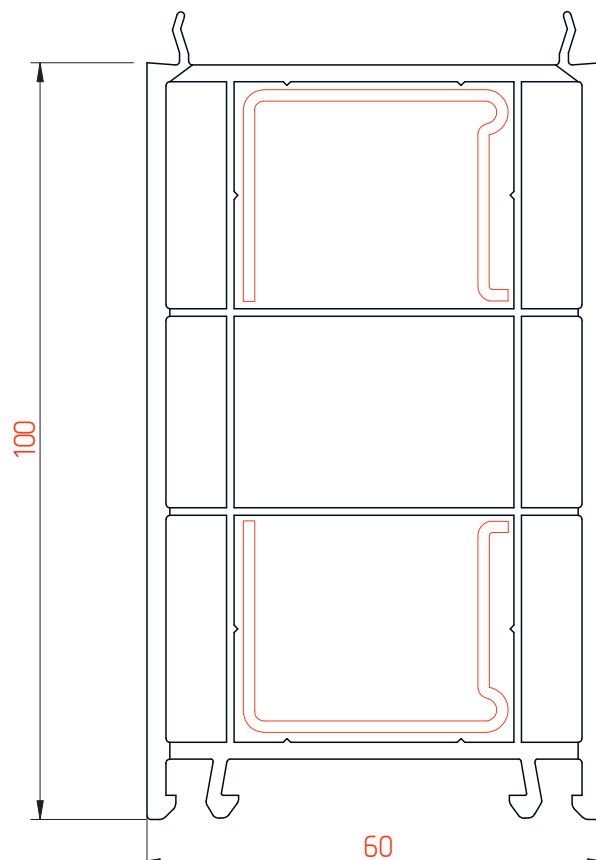

ДОПОЛНИТЕЛЬНЫЕ ПРОФИЛИ 60 мм

ТЕХНИЧЕСКИЙ КАТАЛОГ

применимых профилей для систем

Reachmont ECO/Space и Montblanc ECO/Thermo

Расширитель 100мм

Профиль арт.60100RL

М 1:1

Расширитель 60мм

Профиль арт. 6060RL

М 1:1

Расширитель 40мм

Профиль арт. 6040RL

М 1:1

Расширитель 20мм

Профиль арт. 6020RL

М 1:1

Эркерная труба 60мм

Профиль арт. 60ARRL

М 1:1

Угловой соединитель 90°

Профиль арт. 6090RL

М 1:1

Адаптер трубы эркера 60мм

Профиль арт. 60ADRL

М 1:1

Армирование

35x28мм

М 1:1

Створка 60мм / Арт.601DOORL

Доступные цвета профиля

Белый

Карамель