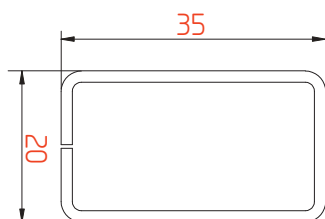

Профиль арт. 6060RL

М 1:1

Расширитель 40мм

Профиль арт. 6040RL

М 1:1

Расширитель 20мм

Профиль арт. 6020RL

М 1:1

Эркерная труба 60мм

Профиль арт. 60ARRL

М 1:1

Угловой соединитель 90°

Профиль арт. 6090RL

М 1:1

Адаптер трубы эркера 60мм

Профиль арт. 60ADRL