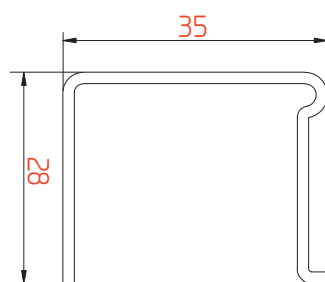

Профиль арт. 6060RL

М 1:1

Расширитель 40мм

Профиль арт. 6040RL

М 1:1

Расширитель 20мм

Профиль арт. 6020RL

М 1:1

Эркерная труба 60мм

Профиль арт. 60ARRL

М 1:1

Угловой соединитель 90°

Профиль арт. 6090RL

М 1:1

Адаптер трубы эркера 60мм

Профиль арт. 60ADRL

М 1:1

Армирование

35x28мм

М 1:1

Створка 60мм / Арт.601DOORL

Доступные цвета профиля

Белый

Карамель