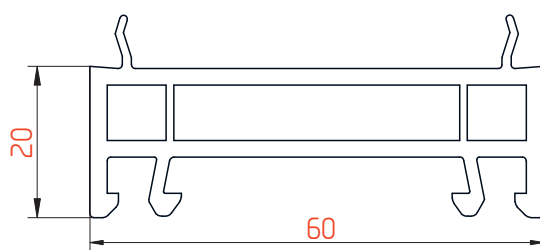

Профиль арт. 6060RL

М 1:1

Расширитель 40мм

Профиль арт. 6040RL

М 1:1

Расширитель 20мм

Профиль арт. 6020RL

М 1:1

Эркерная труба 60мм

Профиль арт. 60ARRL

М 1:1

Угловой соединитель 90°

Профиль арт. 6090RL

М 1:1

Адаптер трубы эркера 60мм

Профиль арт. 60ADRL