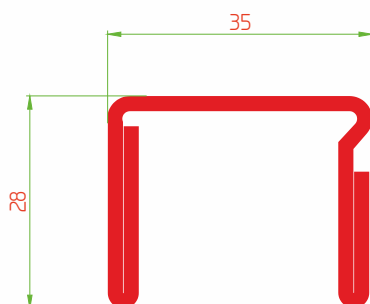

применимых профилей для систем

Reachmont ECO/Space и Montblanc ECO/Thermo

Рама 60мм / Арт.60DOORL

Доступные цвета профиля

Белый

Кармель

Шоколад

Антрацит

М 1:1

Армирование

35x28мм

М 1:1

Створка 60мм / Арт.601DOORL

Доступные цвета профиля

Белый

Карамель