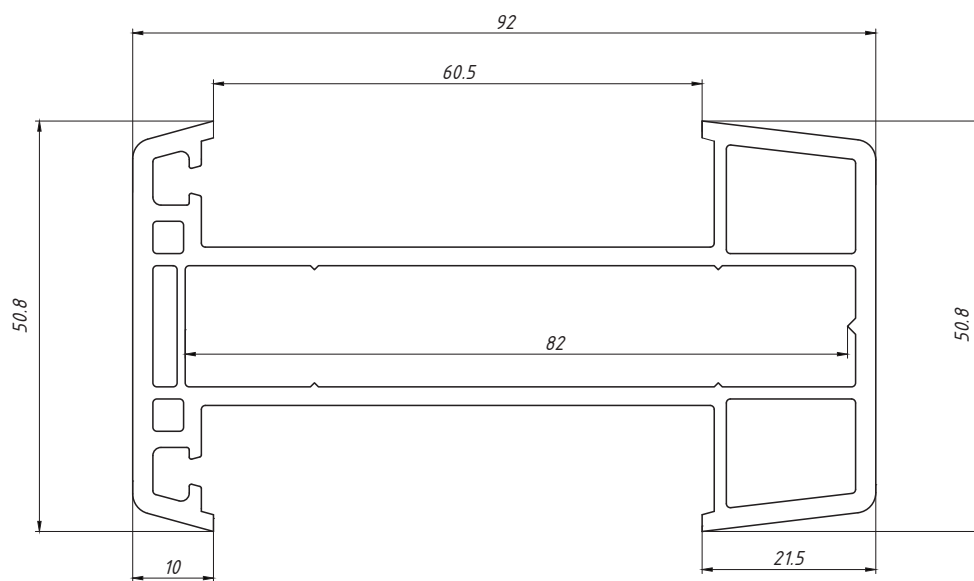

Статический усилитель Н

Профиль арт. 666100

М 1:1