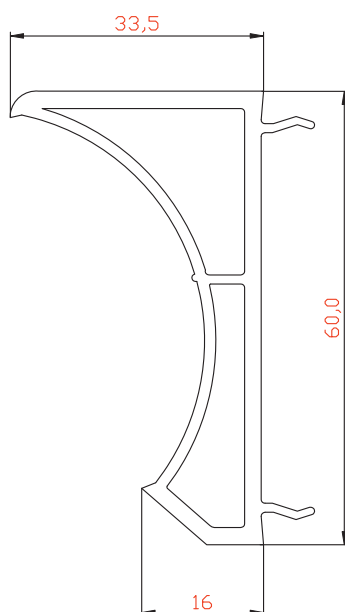

Профиль арт. 6060RL

М 1:1

Расширитель 40мм

Профиль арт. 6040RL

М 1:1

Расширитель 20мм

Профиль арт. 6020RL

М 1:1

Эркерная труба 60мм

Профиль арт. 60ARRL

М 1:1

Угловой соединитель 90°

Профиль арт. 6090RL

М 1:1

Адаптер трубы эркера 60мм

Профиль арт. 60ADRL

М 1:1

Комбинация профилей

М 1:1

Комбинация профилей

М 1:1

Соединитель 3мм

М 1:1

Профиль арт. 110300